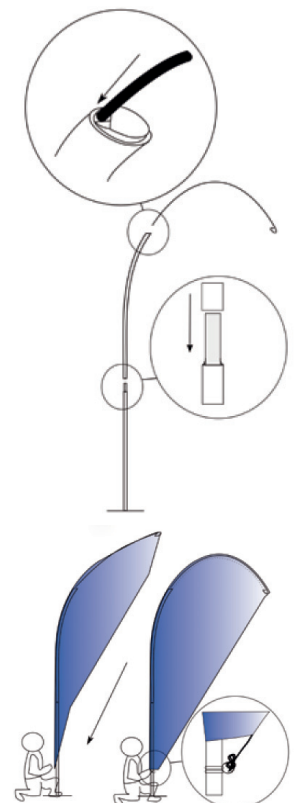

VÝŠKA	1 KS	3 KS	5 KS	6 – 20 KS	21 – 50 KS	51 + KS
M	255 cm	3150	2240	2050	1840	1650	1440
L	370 cm	3630	2850	2690	2330	2070	1840

Ceny v Kč/ks bez DPH 21% (cena zahrnuje vlajkové křídlo s vlastním potiskem vč. prutů).

Prut 1	
Materiál	hliník
Délka	1 200 mm
Průměr	20x1,5 mm
Hmotnost	0,25 kg
Prutová koncovka 2	
Materiál	tvrzená ocel
Délka	1 150 mm / 1 350 mm
Vlajkové křídlo	
Materiál	100% polyester (110 g/m²)
Metoda tisku	sublimace s průtiskem
	Celková výška
Kapka M (2 pruty + koncovka)	2 550 – 2 650 mm
Kapka L (3 pruty + koncovka)	3 700 – 3 710 mm

JEDNODUCHÁ MONTÁŽ