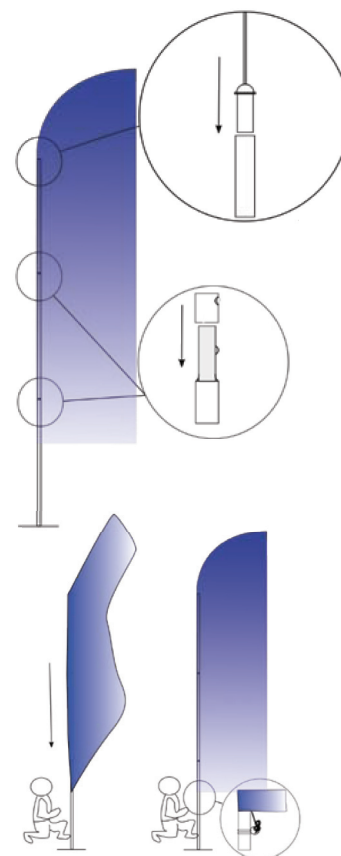

JEDNODUCHÁ MONTÁŽ