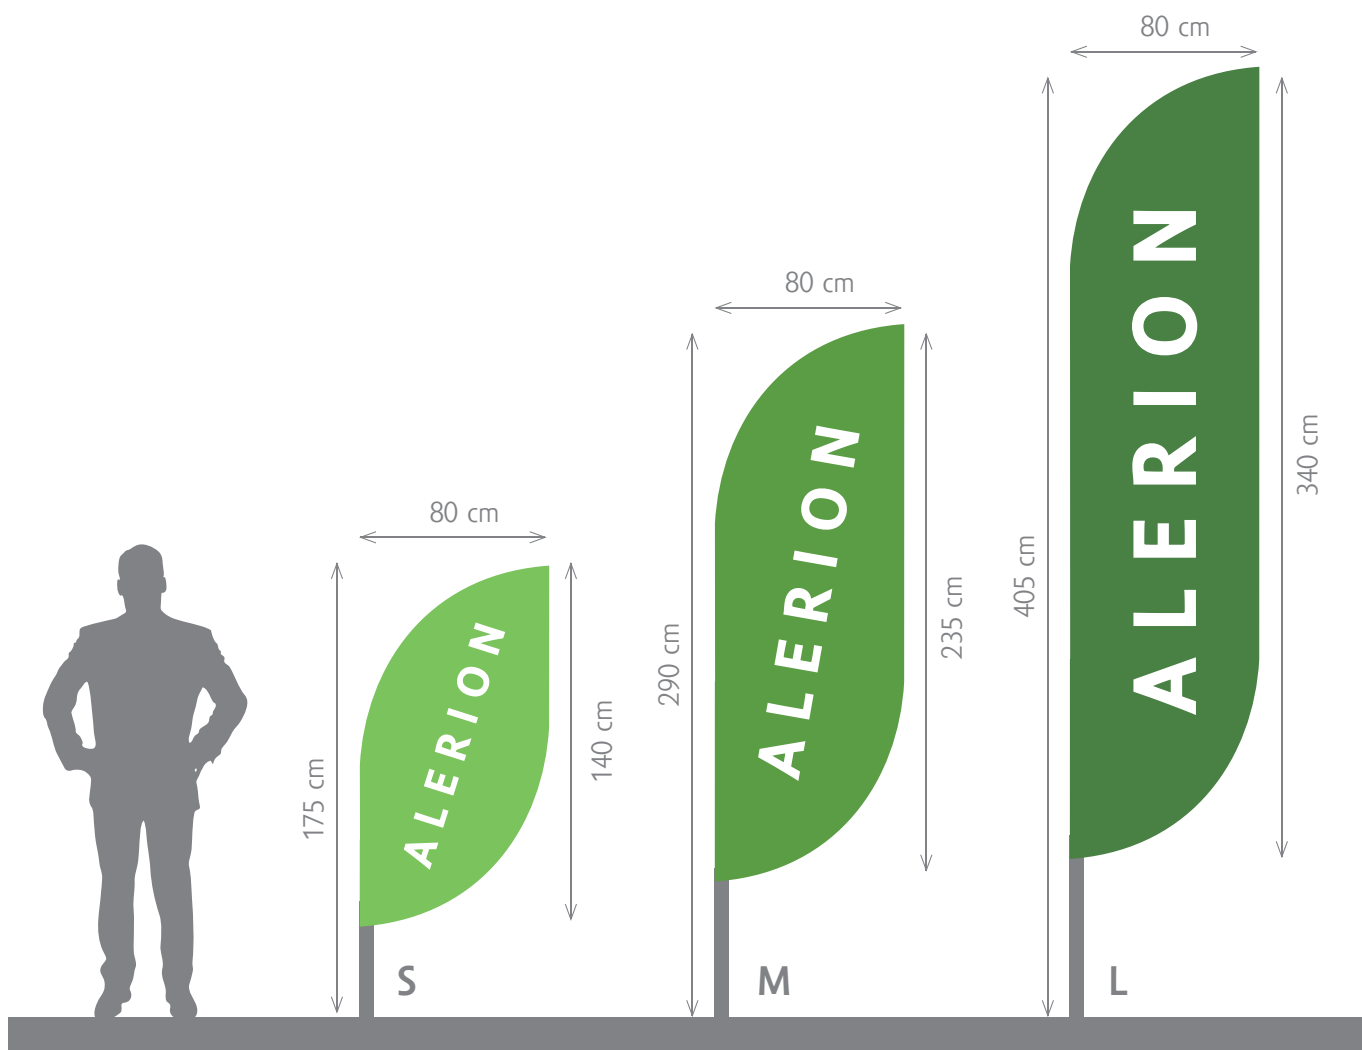

## ŠIROKÁ ŠKÁLA PŘÍSLUŠENSTVÍ

JEDNODUCHÁ MONTÁŽ ■ SNADNÝ TRANSPORT ■ RŮZNÉ VELIKOSTI

	VÝŠKA	1 KS	3 KS	5 KS	6 – 20 KS	21 – 50 KS	51 + KS
S	175 cm	2150	1790	1610	1370	1190	970
M	290 cm	2560	2070	1850	1660	1460	1250
L	405 cm	3130	2570	2230	1990	1820	1620

Ceny v Kč/ks bez DPH 21% (cena zahrnuje vlajkové křídlo s vlastním potiskem vč. prutů).

Prut 1	
Materiál	hliník
Délka	1 200 mm
Průměr	20x1,5 mm
Hmotnost	0,25 kg
Prutová koncovka 2	
Materiál	sklolaminát
Délka	1 200 mm
Vlajkové křídlo	
Materiál	100% polyester (110 g/m <sup>2</sup> )
Metoda tisku	sublimace s průtiskem
	Celková výška
Pírko S (1 prut + koncovka)	1 750 – 1 800 mm
Pírko M (2 pruty + koncovka)	2 900 – 2 950 mm
Pírko L (3 pruty + koncovka)	4 050 – 4 100 mm

## ŠIROKÁ ŠKÁLA PŘÍSLUŠENSTVÍ

JEDNODUCHÁ MONTÁŽ ■ SNADNÝ TRANSPORT ■ RŮZNÉ VELIKOSTI

	VÝŠKA	1 KS	3 KS	5 KS	6 – 20 KS	21 – 50 KS	51 + KS
M	255 cm	3150	2240	2050	1840	1650	1440
L	370 cm	3630	2850	2690	2330	2070	1840