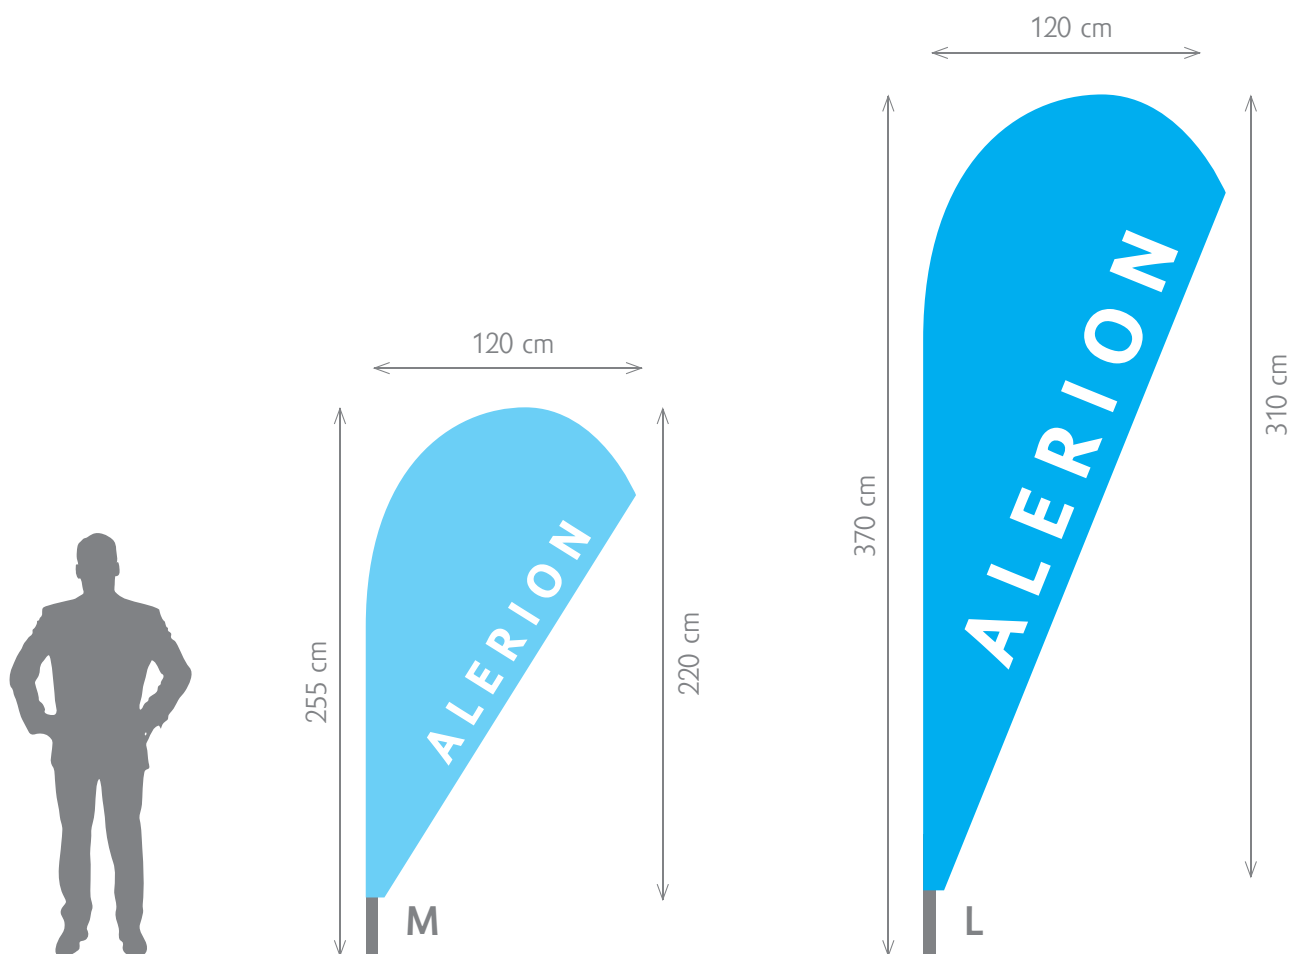

ŠIROKÁ ŠKÁLA PŘÍSLUŠENSTVÍ