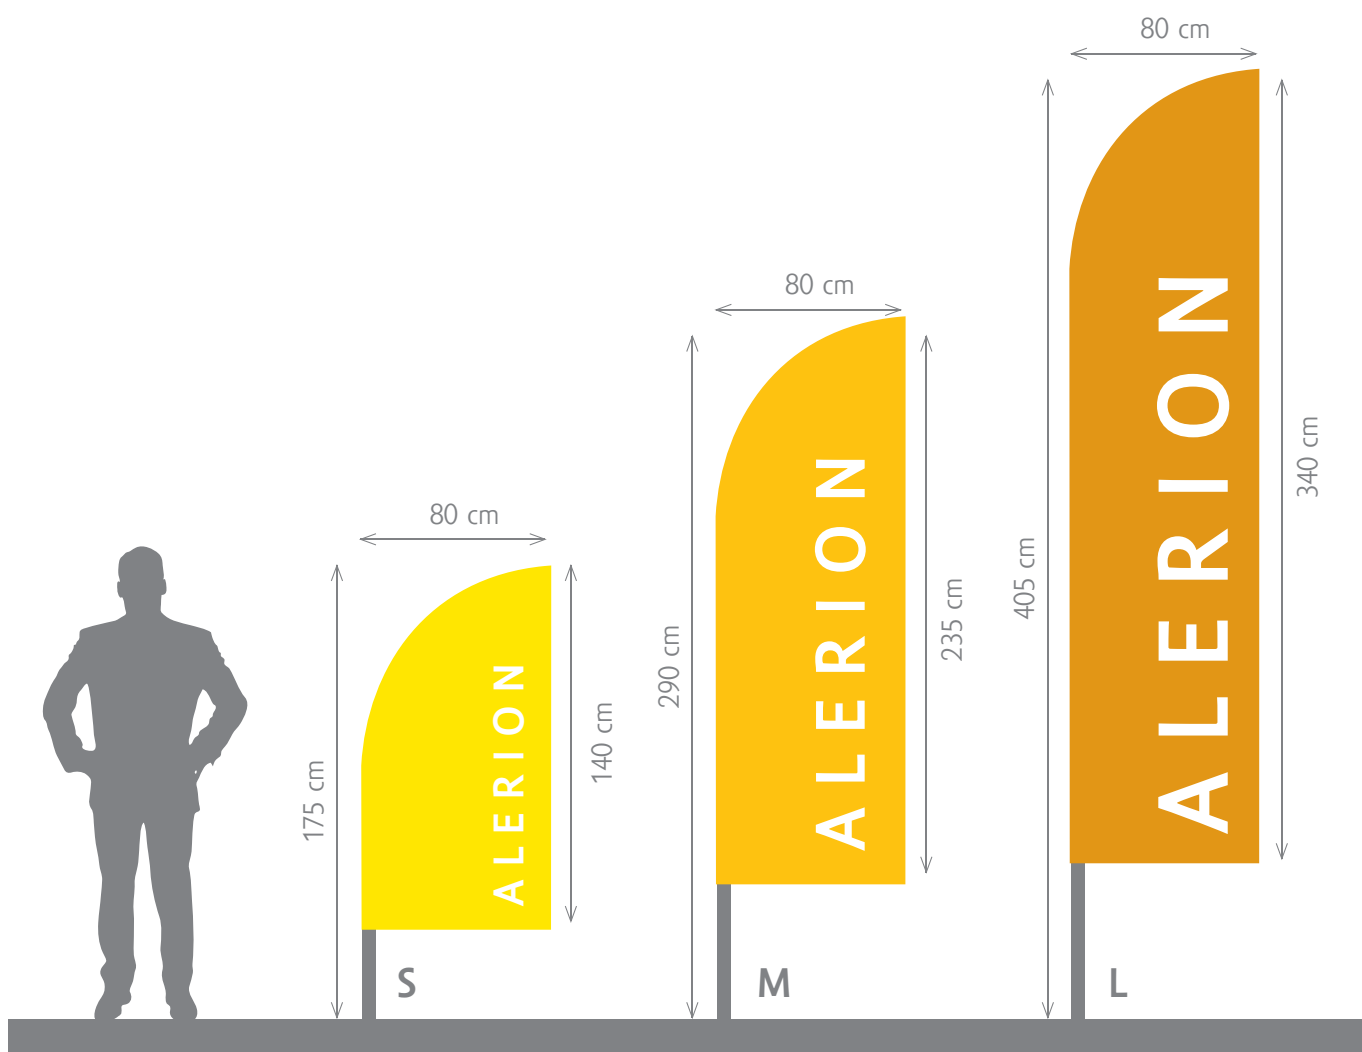

# KATALOG A CENÍK VLAJKOVÝCH KŘÍDEL

ALERION

## ŠIROKÁ ŠKÁLA PŘÍSLUŠENSTVÍ

JEDNODUCHÁ MONTÁŽ ■ SNADNÝ TRANSPORT ■ RŮZNÉ VELIKOSTI

	VÝŠKA	1 KS	3 KS	5 KS	6 – 20 KS	21 – 50 KS	51 + KS
S	175 cm	2150	1790	1610	1370	1190	970
M	290 cm	2560	2070	1850	1660	1460	1250
L	405 cm	3130	2570	2230	1990	1820	1620

Ceny v Kč/ks bez DPH 21% (cena zahrnuje vlajkové křídlo s vlastním potiskem vč. prutů).

Prut 1	
Materiál	hliník
Délka	1 200 mm
Průměr	20x1,5 mm
Hmotnost	0,25 kg
Prutová koncovka 2	
Materiál	sklolaminát
Délka	1 200 mm
Vlajkové křídlo	
Materiál	100% polyester (110 g/m <sup>2</sup> )
Metoda tisku	sublimace s průtiskem
	Celková výška
Pírko S (1 prut + koncovka)	1 750 – 1 800 mm
Pírko M (2 pruty + koncovka)	2 900 – 2 950 mm
Pírko L (3 pruty + koncovka)	4 050 – 4 100 mm