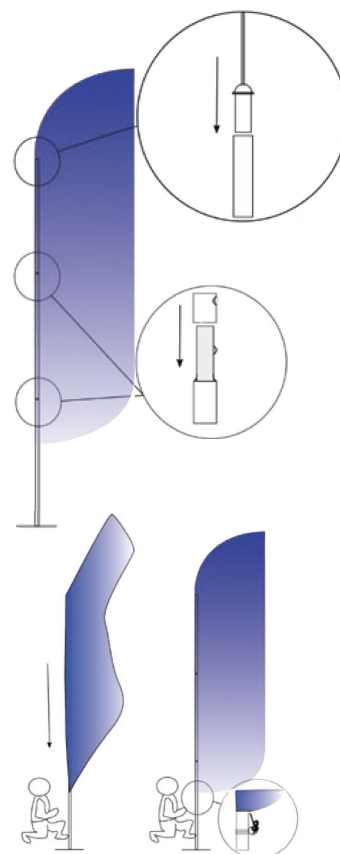

JEDNODUCHÁ MONTÁŽ